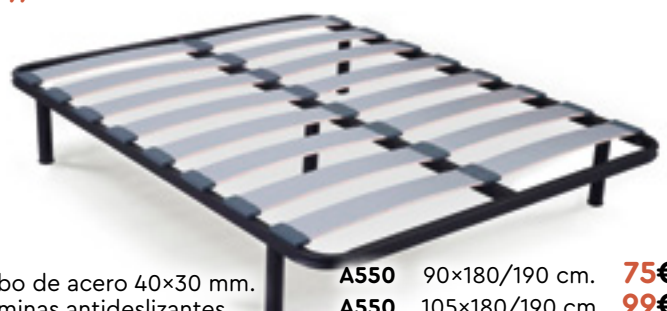

// SOMIER LÁMINAS

- Tubo de acero 40x30 mm.
- Láminas antideslizantes con tacos silenciadores.
- Juego de 4 patas **20€**.
- Para medida de 135 cm y 150 cm recomendable 5 patas.

1. **A550** 90x180/190 cm. **75€**
   A550 105x180/190 cm. **99€**
   A550 135x180/190 cm. **115€**
   A550 150x190 cm. **119€**