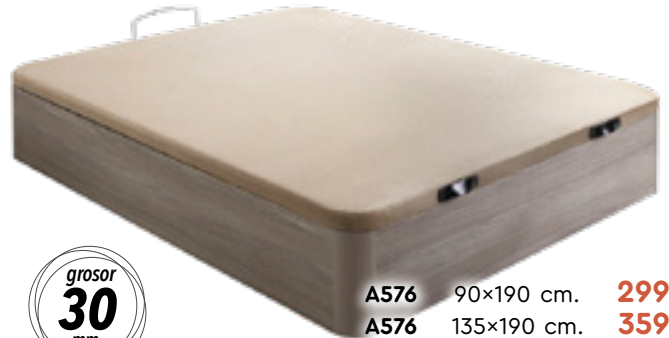

grosor
30
mm.

1. **A576** 90x190 cm. **299€**
   A576 135x190 cm. **359€**
   A576 150x190 cm. **379€**