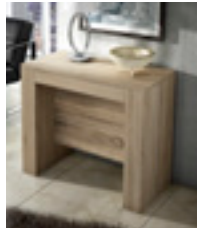

A429// MESA CONSOLA.

Mesa consola de 76×90×45 cm. extensible a 195 cm. Color cambrian. Opcional blanco polar, tibat y roble amazona.

439€