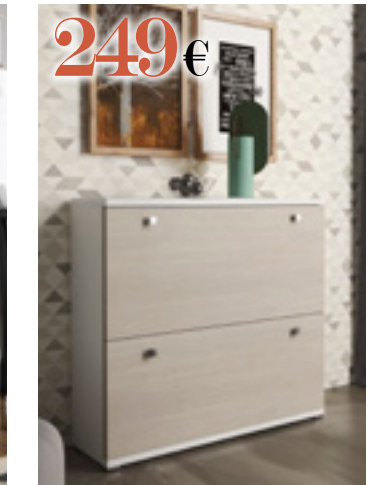

A784// ZAPATERO 123. Zapatero de 90x100x28 cm. en color blanco polar con puertas japandi. Opcional otros colores.