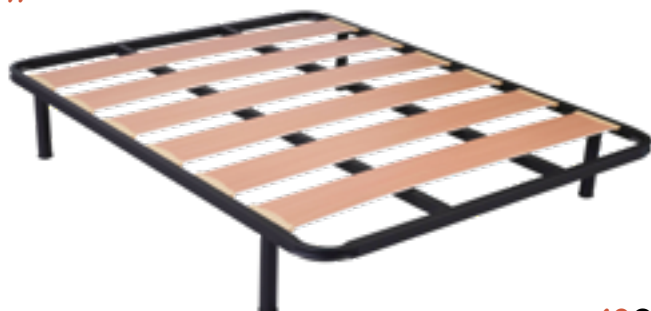

- A770** 135x190 cm. **109€**  
**A770** 150x190 cm. **119€**

**// BASE TAPIZADA**

VÁLVULAS  
AIREACIÓN

- Tejido 3D chocolate + válvulas de aireación.
- Disponible en beige.
- Juego de 6 patas **30€**.
- Para medida de 135 cm y 150 cm recomendable 6 y 7 patas respectivamente.

- A68** 90x190 cm. **95€**  
**A68** 105x190 cm. **105€**  
**A68** 135x190 cm. **125€**  
**A68** 150x190 cm. **135€**

**// SOMIER LÁMINAS**

- Tubo de acero 40x30 mm.
- Láminas con tacos silenciadores.
- Juego de 4 patas **20€**.