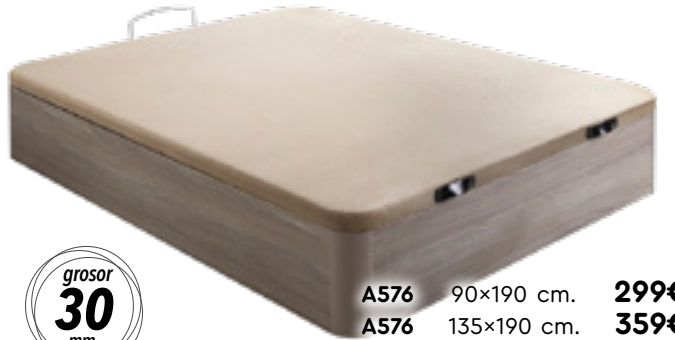

A576	90x190 cm.	299€
A576	135x190 cm.	359€
A576	150x190 cm.	379€

_ PACK DESCANSO CON SOMIER ARTICULADO CON MOTOR + COLCHÓN

CAMA ARTICULADA

- Estructura en tubo de acero 60x20 mm.
- 5 planos de articulación.
- Láminas de haya antideslizantes.
- Patas incluidas.

COLCHÓN POWER

- Colchón de 4 cm. de visco de 50 kg. de densidad.
- Funda exterior acolchada.
- Tejido Stretch con tratamiento Insecta y cremallera.
- Funda interior de protección.