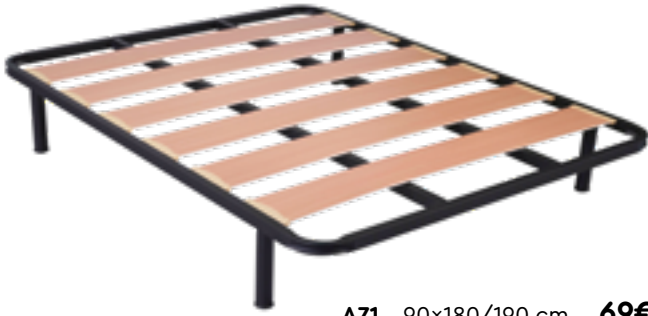

_ SOMIER LÁMINAS

1. Tubo de acero 40x30 mm.
   - Láminas con tacos silenciadores.
   - Juego de 4 patas 20€.

A71	90x180/190 cm.	69€
A71	105x190 cm.	75€
A71	135x180/190 cm.	95€
A71	150x190 cm.	99€