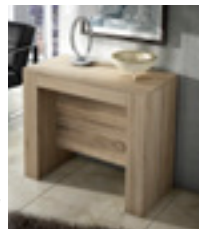

A429_ MESA CONSOLA.

Mesa consola de 76x90x45 cm. extensible a 195 cm. Color cambrian. Opcional blanco polar, tibet y roble amazona.

889€

A307_ MUEBLE DE SALÓN PRAGA.

Mueble de salón de 300 cm. en color cambrian/blanco polar. Disponible cambrian/pizarra.